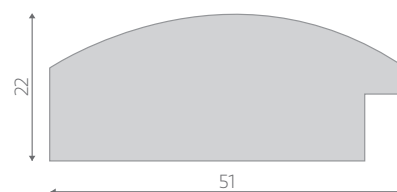

MARSALA

a cor
do ano

ORNAMENTAL[®]
ART DESIGN

linha marsala.candy

Candy Marsala Camaleão
15x21cm
Cod. 27474

Candy Marsala Camaleão
10x15cm
Cod. 27473

Candy Marsala
15x21cm
Cod. 27472

Candy Marsala
10x15cm
Cod. 27471

NOVO DESIGN
DE FUNDO

* As cores de fundo são iguais
para os dois tamanhos.

PERFIL

linha marsala.rio

Green Rio Marsala
15x21cm
Cod. 27476

Green Rio Marsala
10x15cm
Cod. 27475

Green Rio Marsala Camaleão
15x21cm
Cod. 27478

27467 | 0,50mx0,70m
27468 | 0,50mx1,50m
27469 | 0,90mx1,70m
27470 | 0,60mx0,80m

Medida Externa

0,74mx0,94m
0,74mx1,74m
1,14mx1,94m
0,84mx1,04m

MOL 354

Medida Interna

27463 | 0,50mx0,70m
27464 | 0,50mx1,50m
27465 | 0,90mx1,70m
27466 | 0,60mx0,80m