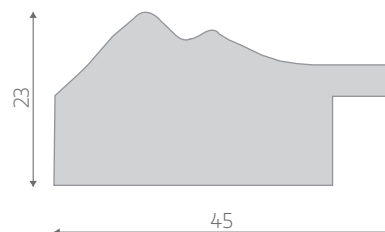

NOVO DESIGN
DE FUNDO

* As cores de fundo são iguais
para os dois tamanhos.

PERFIL

linha marsala.rio

Green Rio Marsala
15x21cm
Cod. 27476

Green Rio Marsala
10x15cm
Cod. 27475

Green Rio Marsala Camaleão
15x21cm
Cod. 27478

Green Rio Marsala Camaleão
10x15cm
Cod. 27477

NOVO DESIGN
DE FUNDO

* As cores de fundo são iguais
para os dois tamanhos.

PERFIL

Produto Sustentável
SANTALUZIA

linha marsala

MOL 2046

Medida Interna

27467 | 0,50mx0,70m
27468 | 0,50mx1,50m
27469 | 0,90mx1,70m
27470 | 0,60mx0,80m

Medida Externa

0,74mx0,94m
0,74mx1,74m
1,14mx1,94m
0,84mx1,04m

MOL 354

Medida Interna

27463 | 0,50mx0,70m
27464 | 0,50mx1,50m
27465 | 0,90mx1,70m
27466 | 0,60mx0,80m

Medida Externa

0,72mx0,92m
0,72mx1,72m
1,12mx1,92m
0,82mx1,02m

ORNAMENTAL
ART DESIGN

www.ornamentalartdesign.com.br

PRODUTO
SANTALUZIA

0300 145 1300

Fale com um de nossos representantes
www.industriasantaluzia.com.br